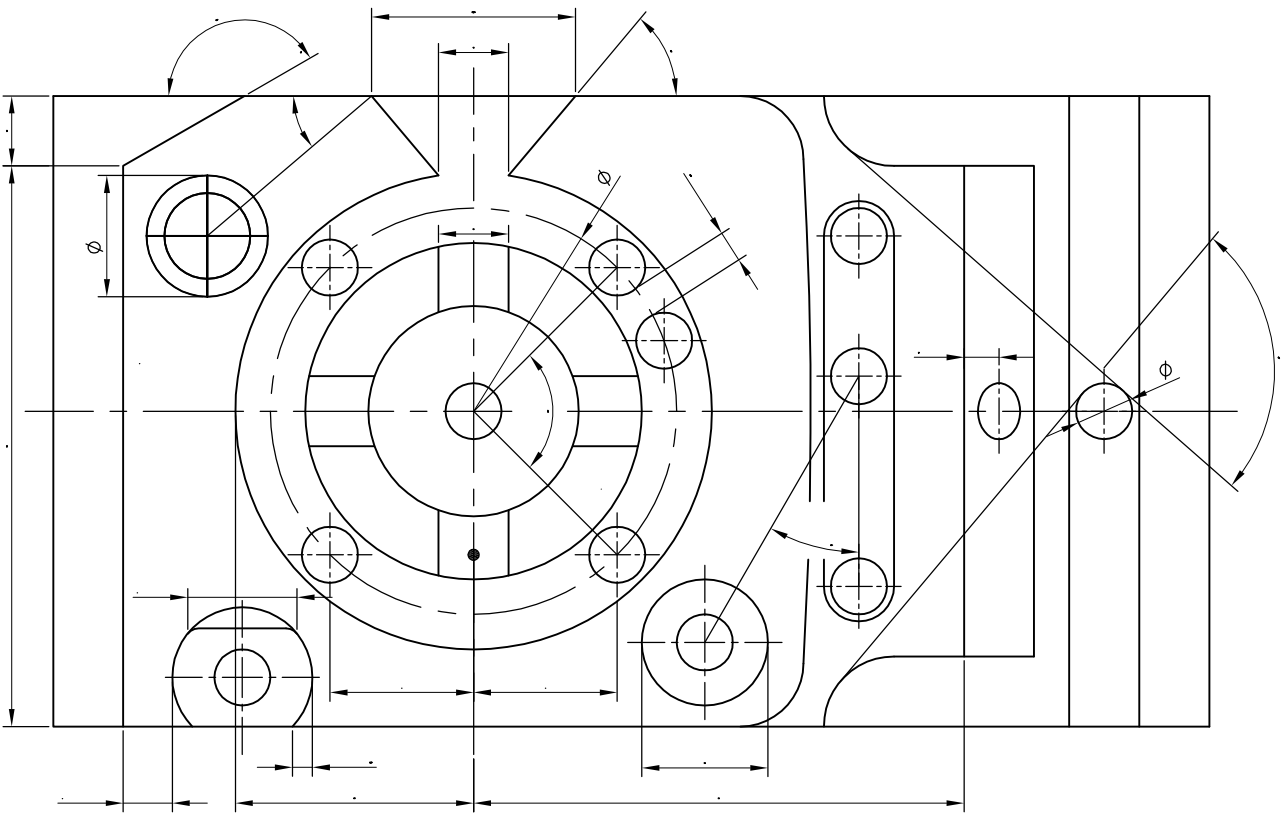

Mitutoyo Sul Americana Ltda.
Av. João Carlos da Silva Borges, 1240
CEP: 04726-002 - Santo Amaro - SP
Fone: 11-5643-0003 Fax: 11-5643-0042
@mitutoyo.com.br

NOME:	DATA:
CURSO: GEOPAK WIN MANUAL	EXERCÍCIO: Cálculos/Distância/Ângulo
INSTRUTOR:	EMPRESA:

Obs: Encontrar o diâmetro da esfera com 1.5mm acima do plano