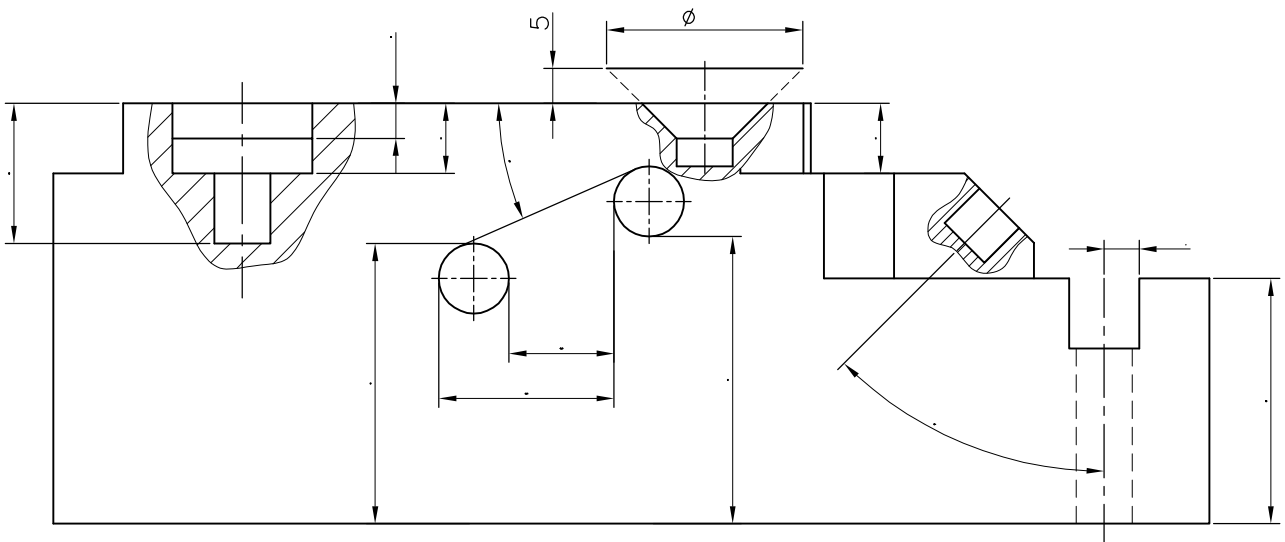

Mitutoyo Sul Americana Ltda.
Av. João Carlos da Silva Borges, 1240
CEP: 04726-002 - Santo Amaro - SP
Fone: 11-5643-0003 Fax: 11-5643-0042
@mitutoyo.com.br

NOME:	DATA:
CURSO: GEOPAK WIN MANUAL	EXERCÍCIO: Cálculos/Distância/Ângulo
INSTRUTOR:	EMPRESA:

Obs: Encontrar o diâmetro da esfera com 1.5mm acima do plano