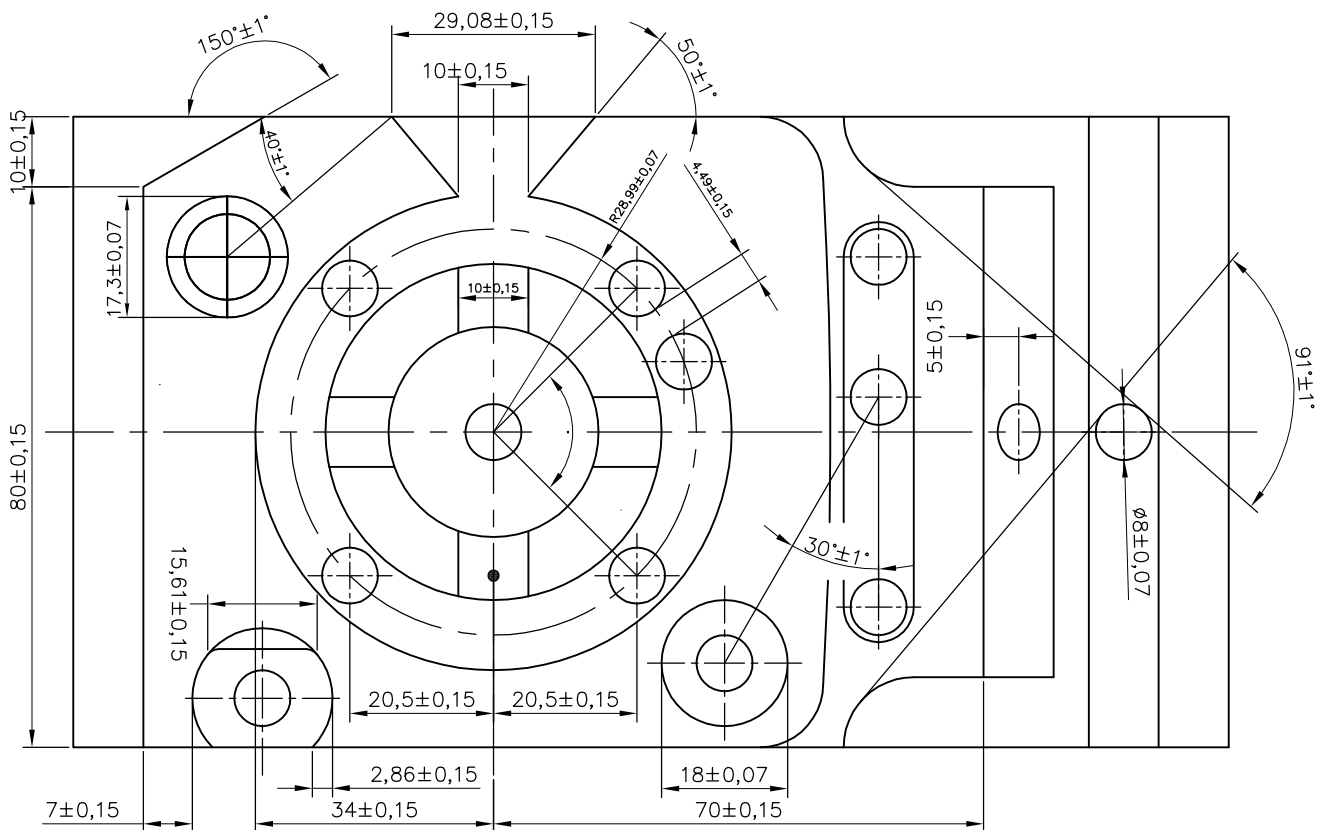

NOME:	DATA:
CURSO: GEOPAK WIN MANUAL	EXERCÍCIO: Cálculos/Distância/Ângulo
INSTRUTOR:	EMPRESA:

Obs: Encontrar o diâmetro da esfera com 1.5mm acima do plano