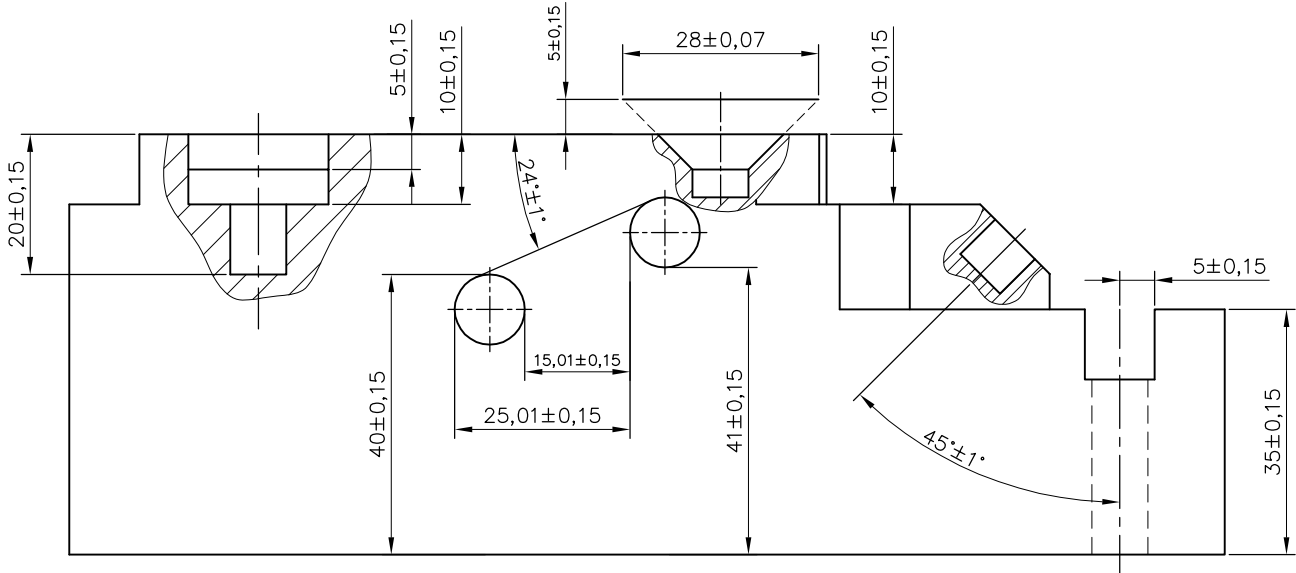

NOME:	DATA:
CURSO: GEOPAK WIN MANUAL	EXERCÍCIO: Cálculos/Distância/Ângulo
INSTRUTOR:	EMPRESA:

Obs: Encontrar o diâmetro da esfera com 1.5mm acima do plano