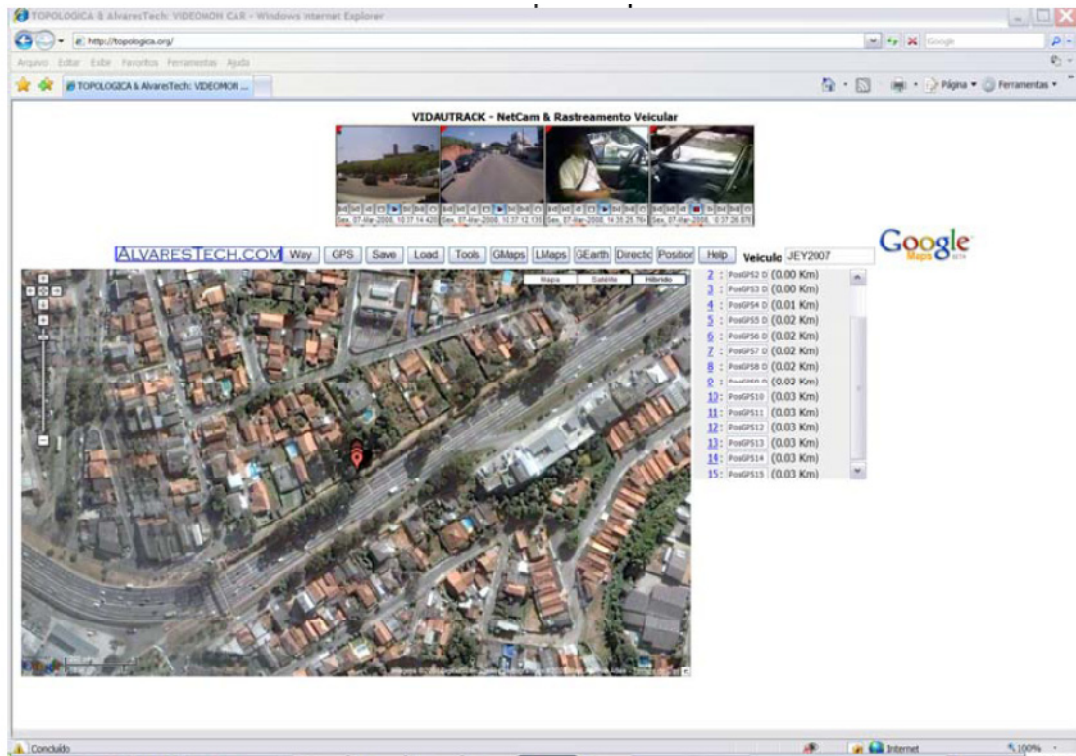

Ter, 15-Ago-2006, 19:24:45.44

Iniciar

3 Skyp... alvares... Wind... Cont... Inter... HSDN Links Endereço PT 19:23

Figura 4.3 – VideoMon Mobile (Cliente): Teste em São Paulo.