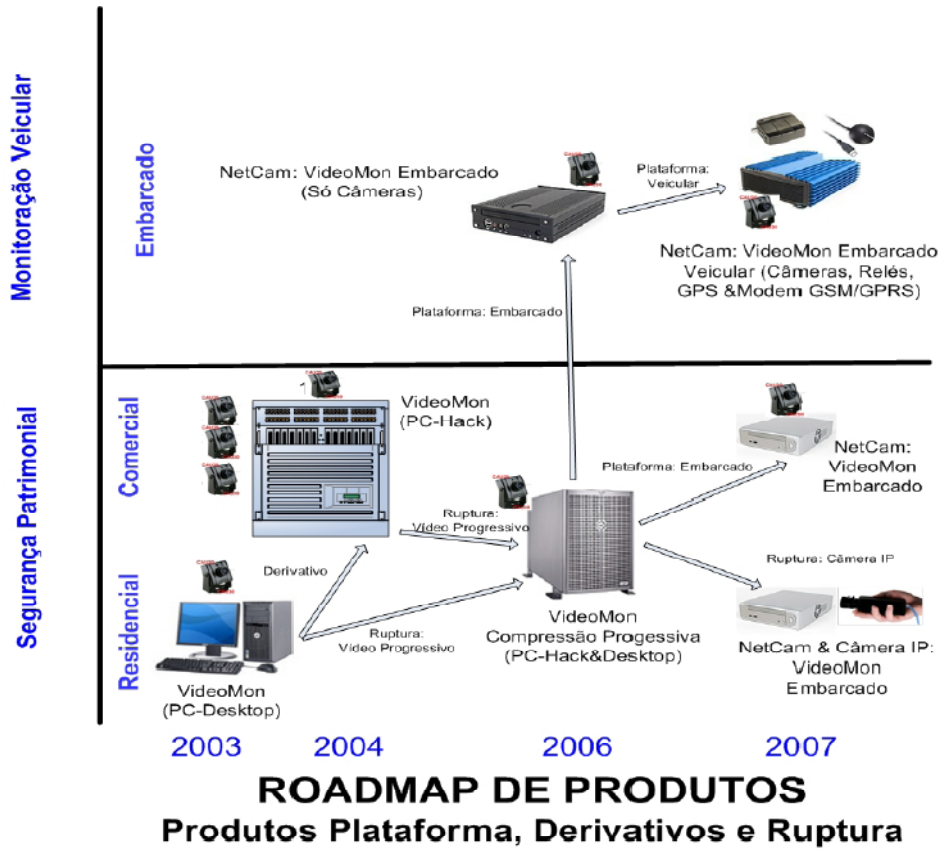

Figura 2.4 – Video Progressivo variando de 16Kbs até 1kbs (de cima para baixo).

Figura 2.5 – RoadMap Produtos Topologica – VideoMon.

NetCAM - v1.0 - Microsoft Internet Explorer

Arquivo Editar Exibir Favoritos Ferramentas Ajuda

Endereço: <http://164.41.21.60/>

Google Search 125 blocked Check AutoLink

Câmeras da FT

Applet NetCAM started

164.41.21.60:80/2/2 [16...]

Jardim FT

Ter, 15-Ago-2006, 19:24:45.63 Cam 3/08

164.41.21.60:80/5/16 [164.41.21.60]