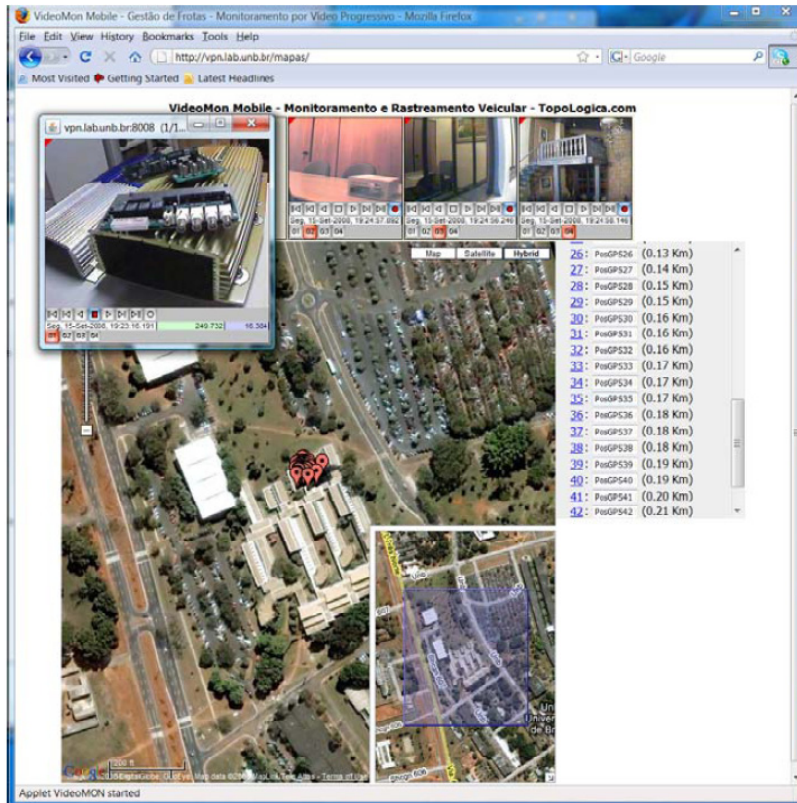

Figura 2.1 – Gabinete VideoMon Mobile e aplicação em ambulância.

Figura 2.2 – Cliente VideoMon Mobile e detalhes placas e gabinetes desenvolvidos até o momento (<http://vpn.lab.unb.br/mapas>).

Figura 2.3 – Cliente VideoMon Mobile na ambulância.

Figura 2.4 – Video Progressivo variando de 16Kbs até 1kbs (de cima para baixo).

Figura 2.5 – RoadMap Produtos Topologica – VideoMon.

NetCAM - v1.0 - Microsoft Internet Explorer

Arquivo Editar Exibir Favoritos Ferramentas Ajuda

Endereço: <http://164.41.21.60/>

Google Search 125 blocked Check AutoLink

Câmeras da FT

Applet NetCAM started

164.41.21.60:80/2/2 [16...]

Jardim FT

Ter, 15-Ago-2006, 19:24:45.63 Cam 3/08

164.41.21.60:80/5/16 [164.41.21.60]